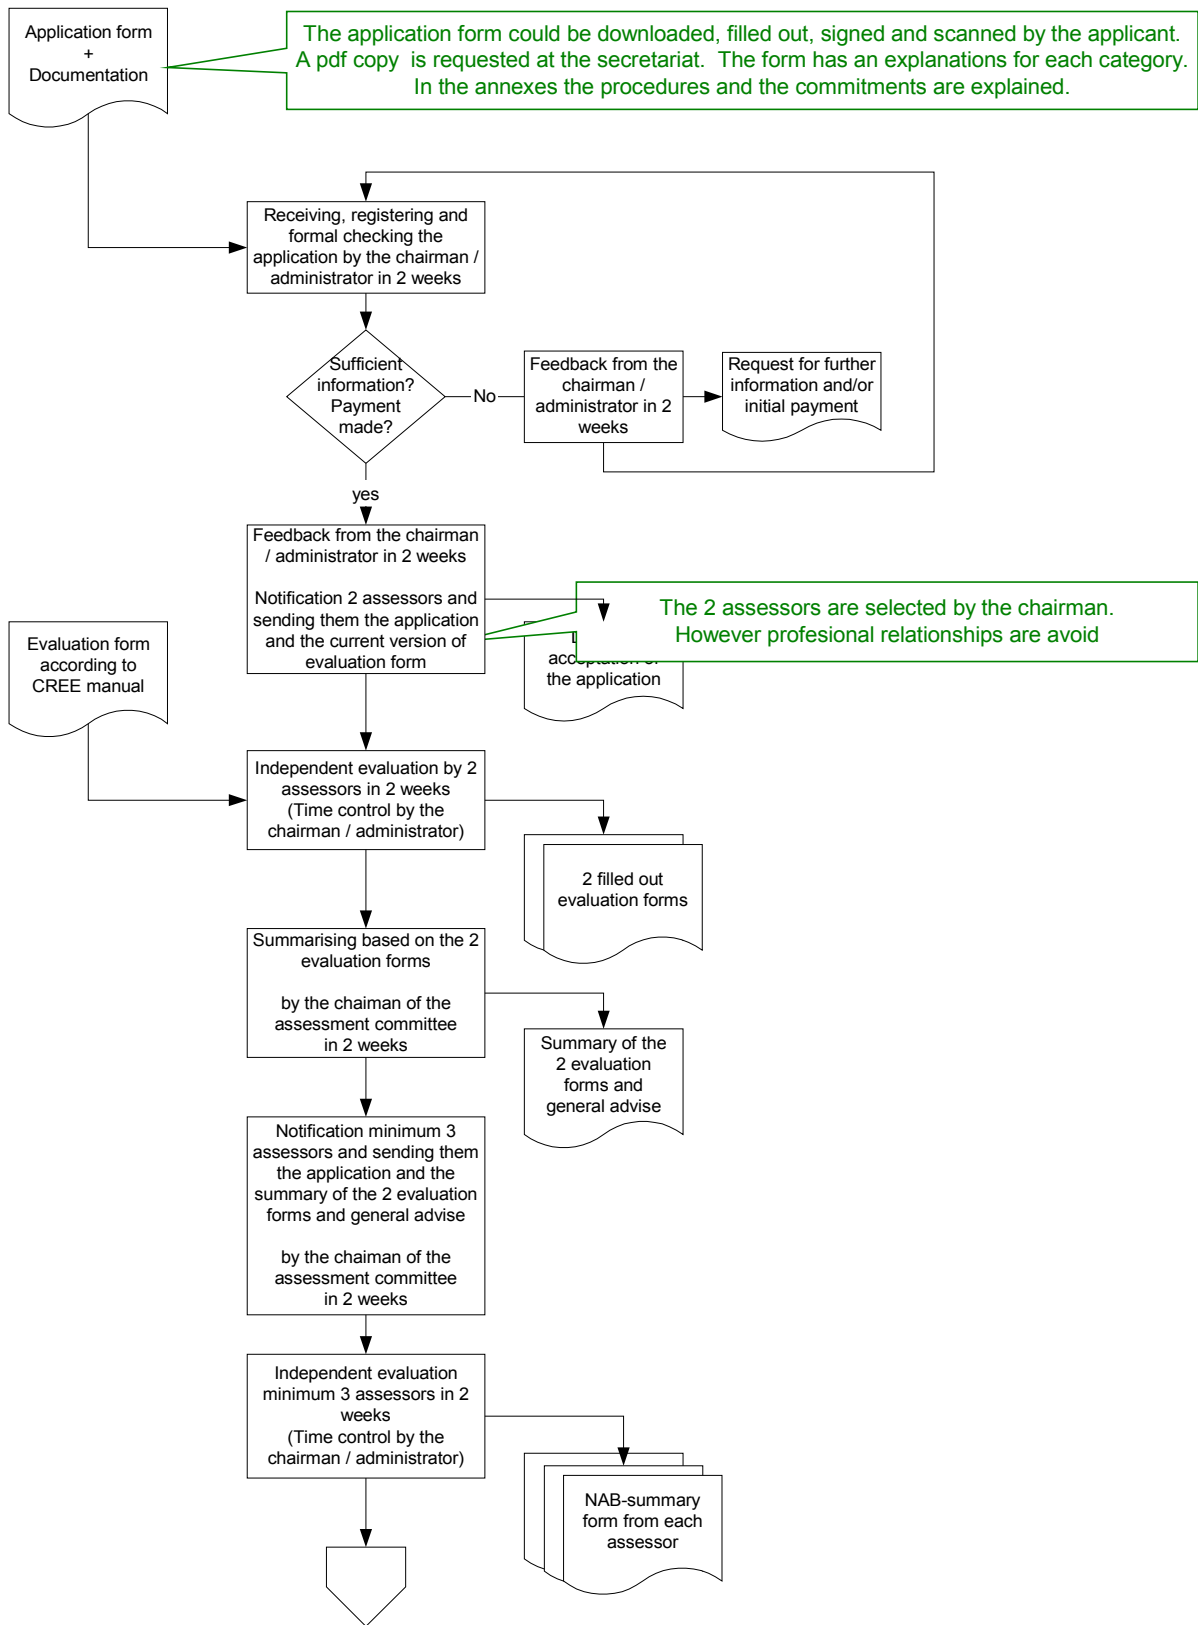

CREE Assessment Procedure Part 1. Hungarian CREE Pre-assessment

Eur. Erg elő értékelés folyamata

CREE Assessment Procedure Part 2. Hungarian CREE Assessment

Eur. Erg értékelés folyamata

Members of NAB: György Kaucsek, Gábor Mischinger, Gyula Szabó

Hungarian CREE Appeal Procedure

Eur. Erg feljebbviteli folyamat

Committee for appeals: Péter György Horváth, György Váró, Péter Simon