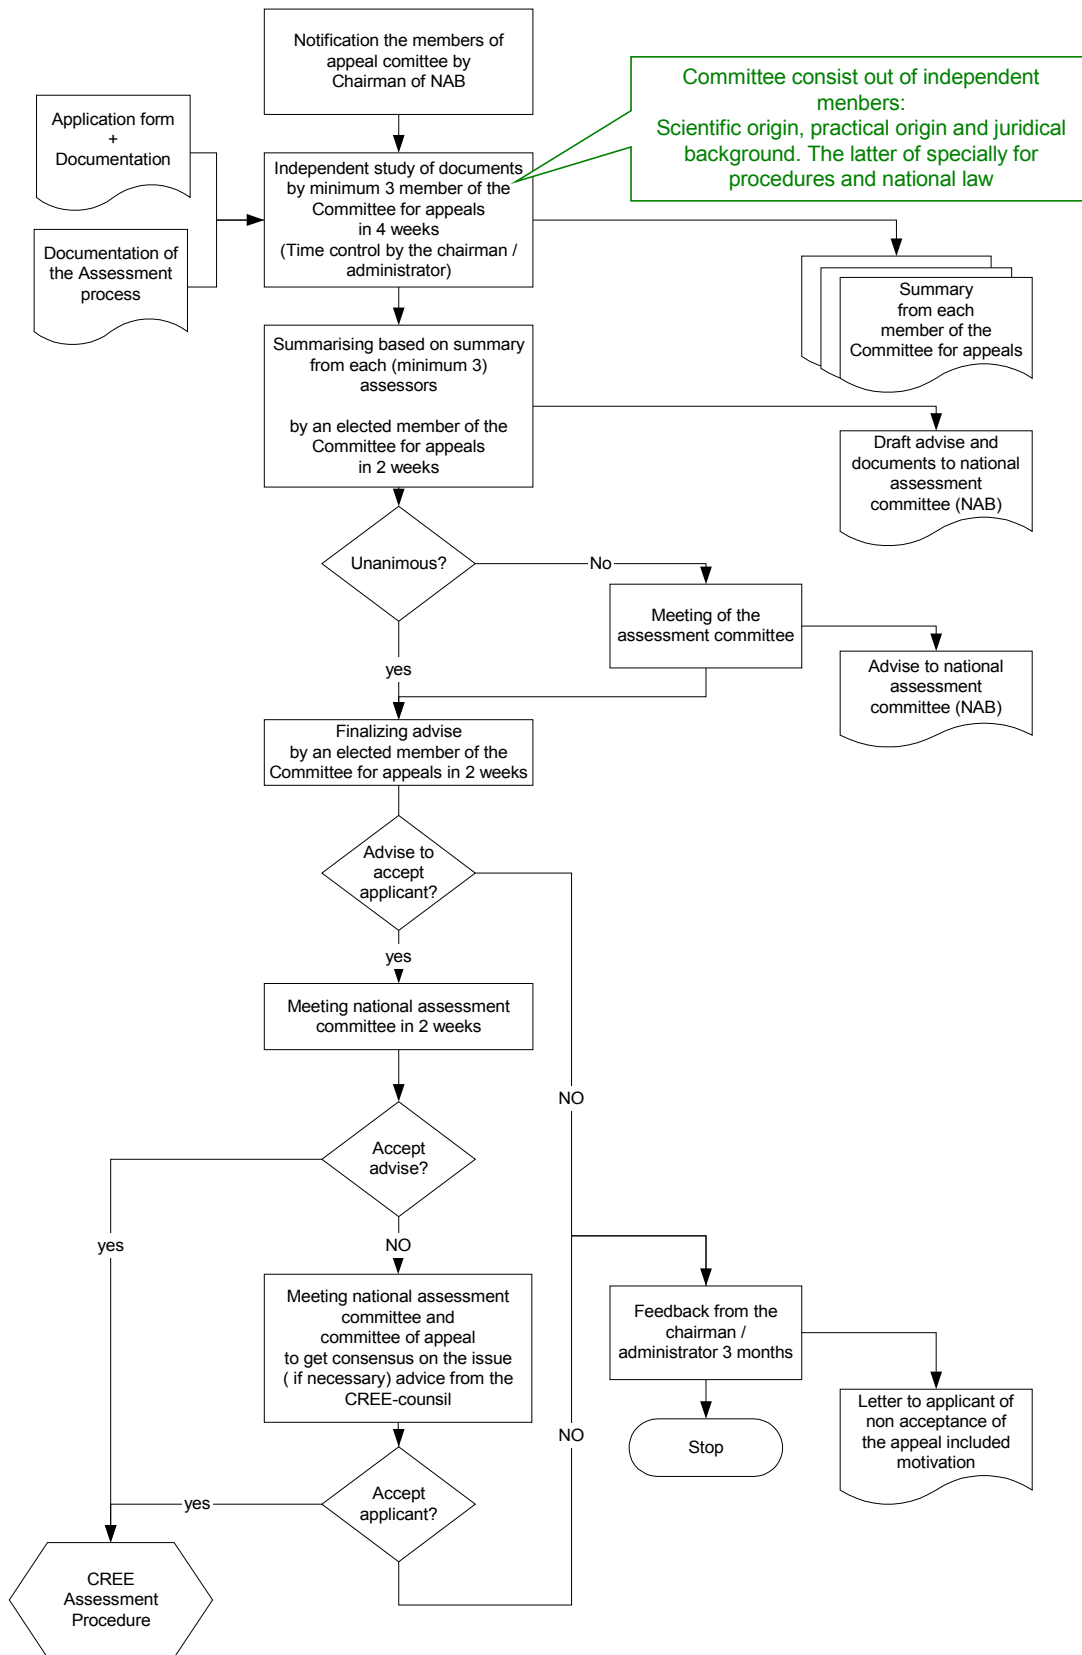

CREE Assessment Procedure Part 1. Hungarian CREE Pre-assessment

Eur. Erg elő értékelés folyamata

CREE Assessment Procedure Part 2. Hungarian CREE Assessment

Eur. Erg értékelés folyamata

Members of NAB: György Kaucsek, Gábor Mischinger, Gyula Szabó

Hungarian CREE Appeal Procedure

Eur. Erg feljebbviteli folyamat

Committee for appeals: Péter György Horváth, György Váró, Péter Simon