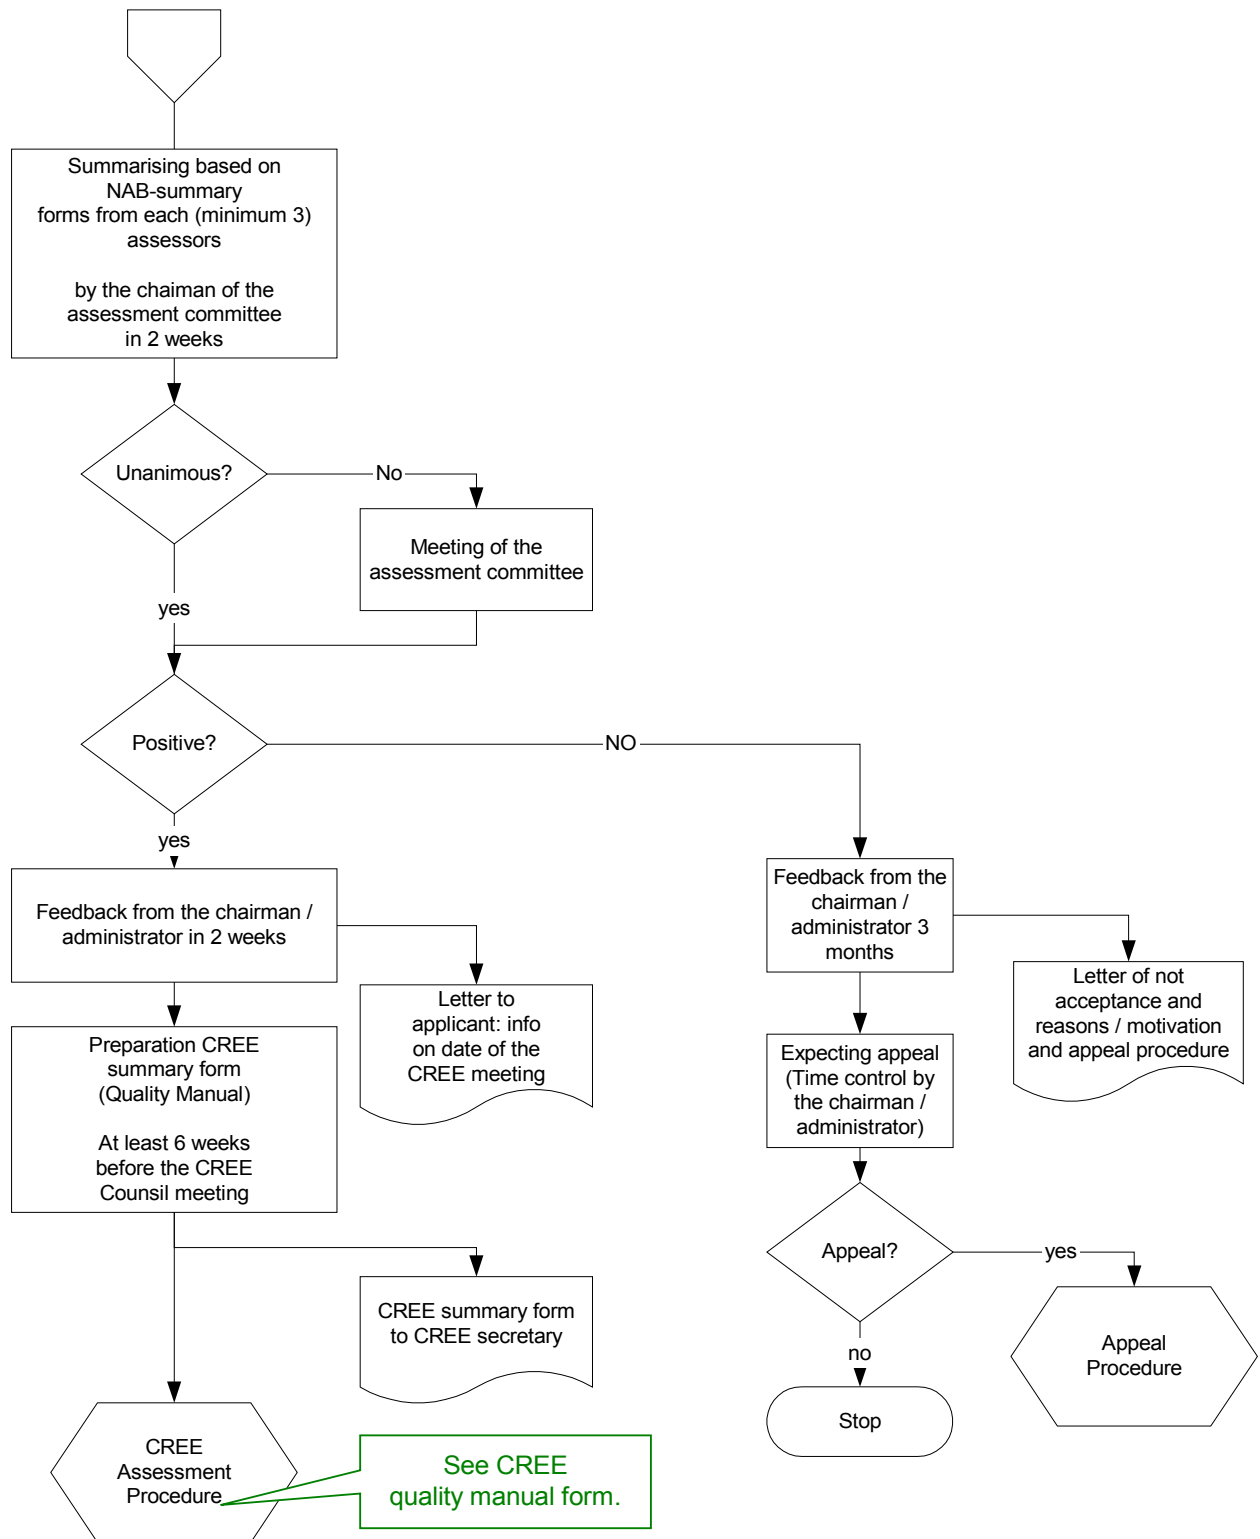

CREE Assessment Procedure Part 1. Hungarian CREE Pre-assessment

Eur. Erg elő értékelés folyamata

CREE Assessment Procedure Part 2. Hungarian CREE Assessment

Eur. Erg értékelés folyamata

Members of NAB: György Kaucsek, Gábor Mischinger, Gyula Szabó

Hungarian CREE Appeal Procedure

Eur. Erg feljebbviteli folyamat

Committee for appeals: Péter György Horváth, György Váró, Péter Simon